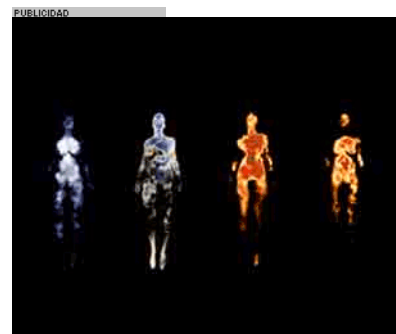

Fecha: 18/10/2012

Interesante exposición. No es facil ver buena pintura africana en Madrid y encima con una labor solidaria detras.

**Carmen**

Fecha: 21/10/2012

Pintura sorprendente.Merece la pena. Te trasladarás a Etiopia.